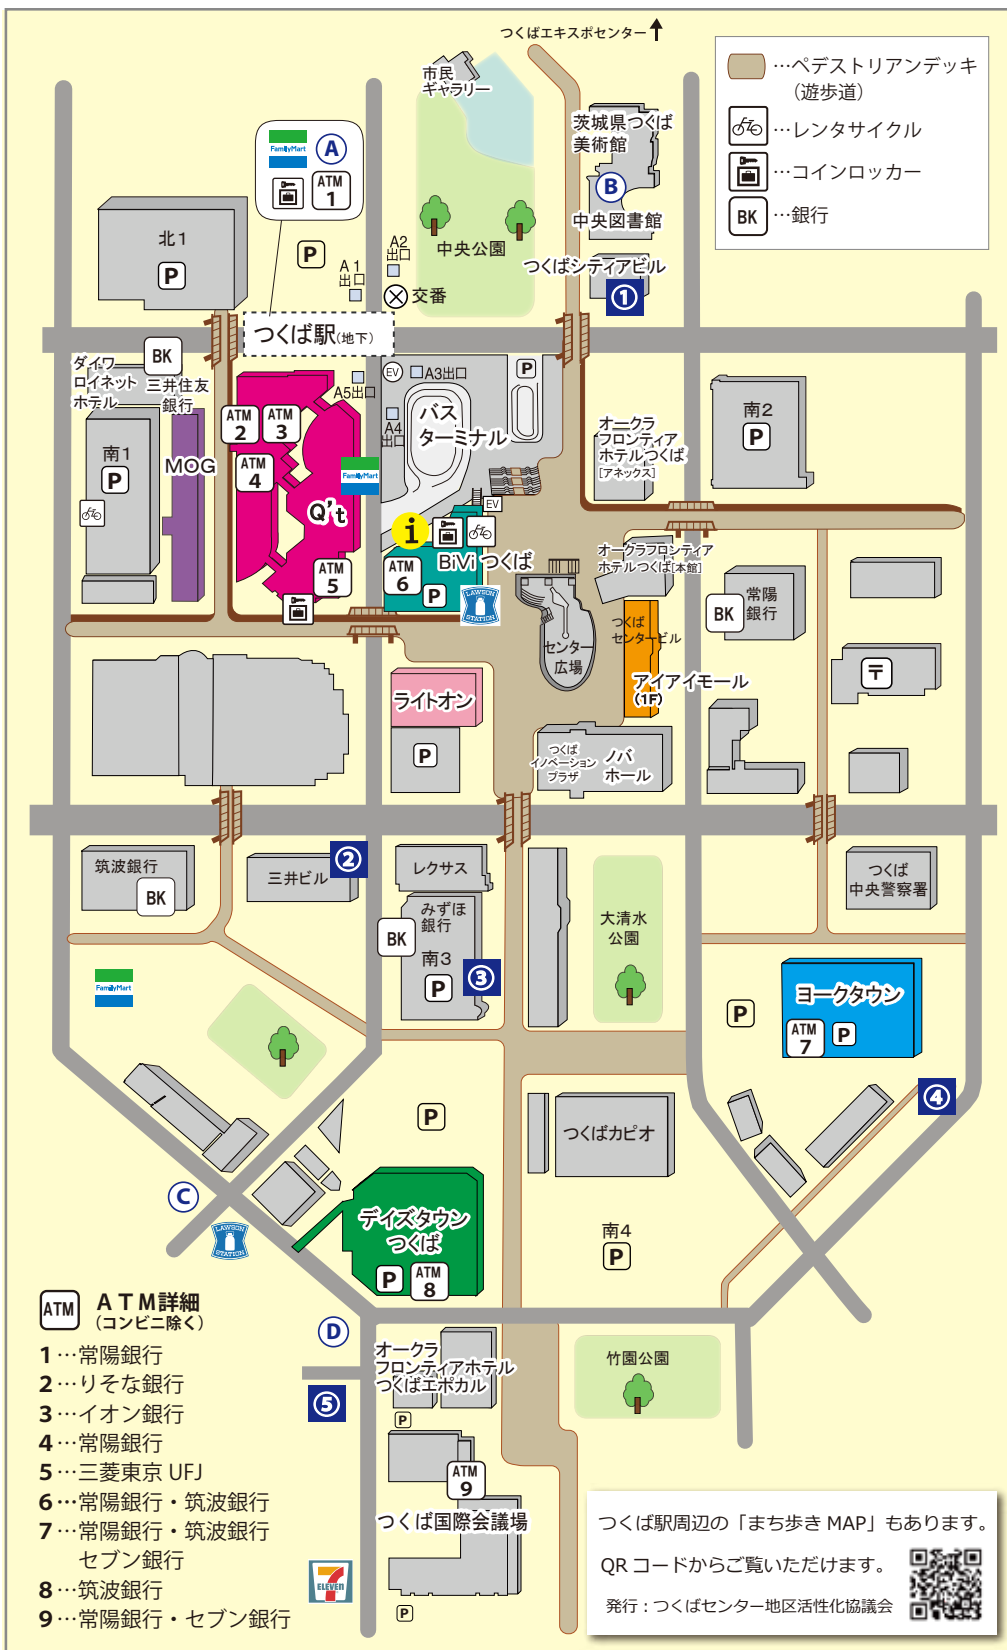

つくば駅周辺の Shop Guide

2018年6月25日現在

i インフォメーション

- **BiVi1F**
- 観光案内・レンタサイクル
- バスチケットうりば待合所

お土産が買えるお店	つくばの良い品.....	A
	つくば市物産館.....	A
	京成百貨店(つくばショップ)...	Q't 2F
	プルシェ.....	Q't 1F
	つくば sweets.....	Q't 1F
	ミュージアムショップ「a」...	B
コートダジュール.....	C	

本屋	書籍リブロ.....	Q't 2F
ドラッグストア	コクミン.....	Q't 1F
	マツモトキヨシ.....	ヨークタウン1F
	サンドラッグ.....	デイズタウン1F
100円ショップ	ワッツウィズ.....	MOG1F
	イルーシー 300(300円均一)...	Q't 1F
	ダイソー.....	ヨークタウン1F
文具	ロフト.....	Q't 3F
ファッション	Q't.....	Q't 1F/2F/3F
	GAP, ABC-MART アディダスパフォーマンスセンター レディースファッション ファッション雑貨	
アウトドア	ライトオン.....	ライトオン
	アウトドア専門店.....	Q't 3F
雑貨	コロンビアスポーツウェア マウンテンハードウェア ナムチェバザール モンベル, ログスショップ	
	Q't.....	Q't 1F/2F/3F
コンタクト	コンタクトのアイシティ...	Q't 1F
	ジンズ.....	Q't 2F
花屋	松庄花壇.....	アイアイモール
	第一花壇.....	Q't 1F
スーパー(総合)	ヨークベニマル.....	ヨークタウン1F
	西友.....	デイズタウン1F
スーパー(その他)	プルシェ(食のセレクトショップ)...	Q't 1F
	わくわく広場(野菜直売).....	Q't 1F
旅行会社	HIS.....	MOG1F
	JTB.....	MOG1F